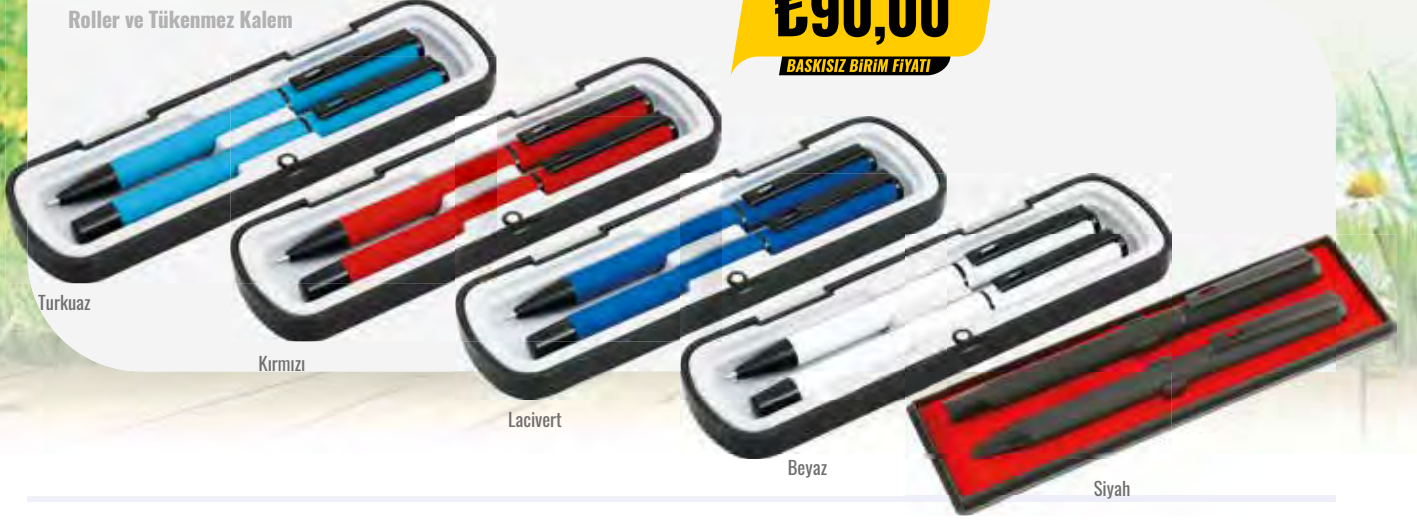

₺56,00

BASKISIZ BİRİM FİYATI

0510-60

Roller ve Tükenmez Kalem

₺90,00

BASKISIZ BİRİM FİYATI

Turkuaz

Kırmızı