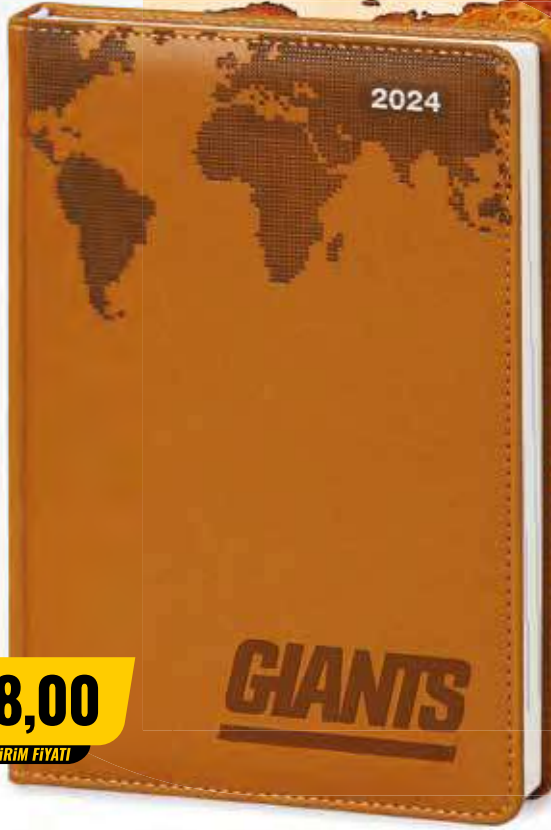

₺148,00

BASKISIZ BİRİM FİYATI

TERMO PU
SERT KAPAK

KANDİLLİ

Günlük Ajanda

17 x 24 cm

40 Adet

Gofre Serigrafi Dijital