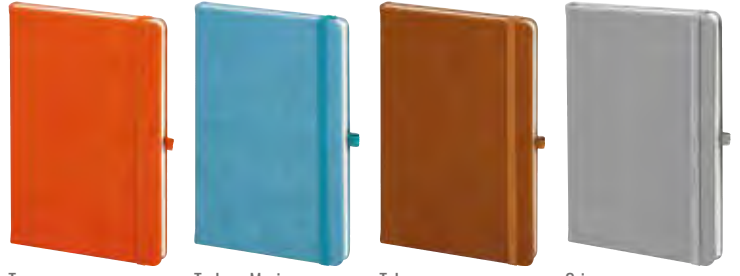

## ESENLER

TERMO PU  
SERT KAPAK

ESNEK  
LASTİKLİ

KALEM  
TUTUCU

13 x 21 cm

40 Adet

Gofre Dijital

- 224 sayfa
- 80 gram (Ivory) krem
- **Kareli**