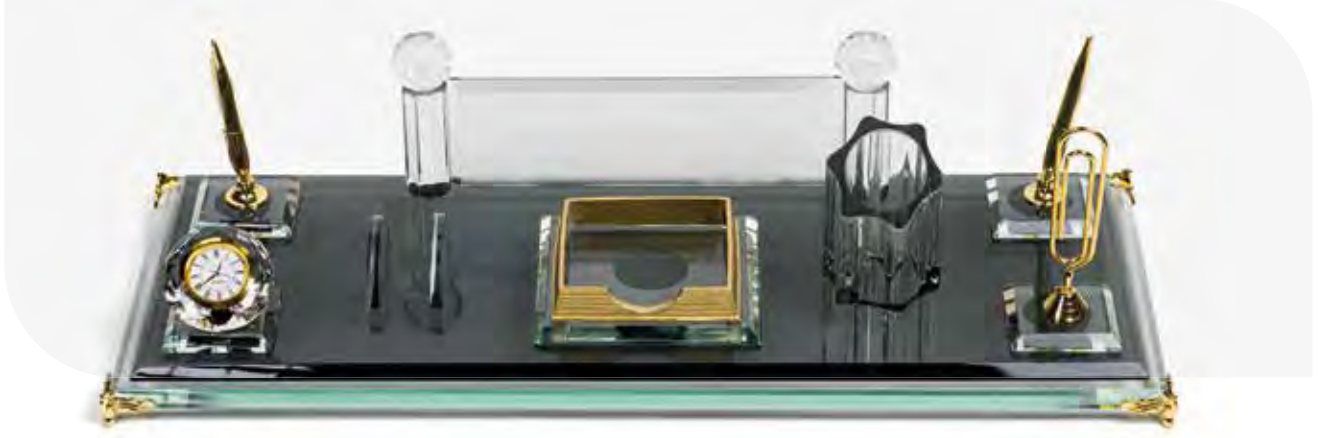

KRAL

20 x 50 cm

Baskı Alanı: 60 x 200 mm

₺1.960,00

BASKISIZ BİRİM FİYATI