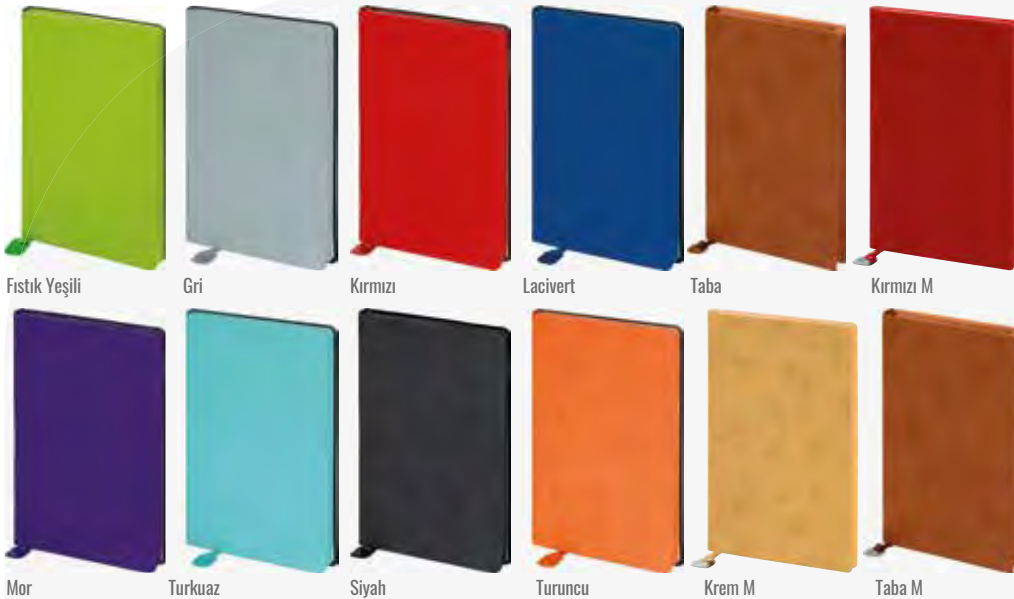

₺112,00

BASKISIZ BİRİM FİYATI

RENKLİ
KENARLAR

METAL
RENKLİ TOKA

TERMO PU
DERİ

KARTON
KILIF

ESNEK YUMUŞAK
KAPAK

KADIKÖY

13 x 21 cm

40 Adet

Gofre

Dijital

Lazer

- 196 sayfa
- 80 gram (Ivory) krem
- Çizgili