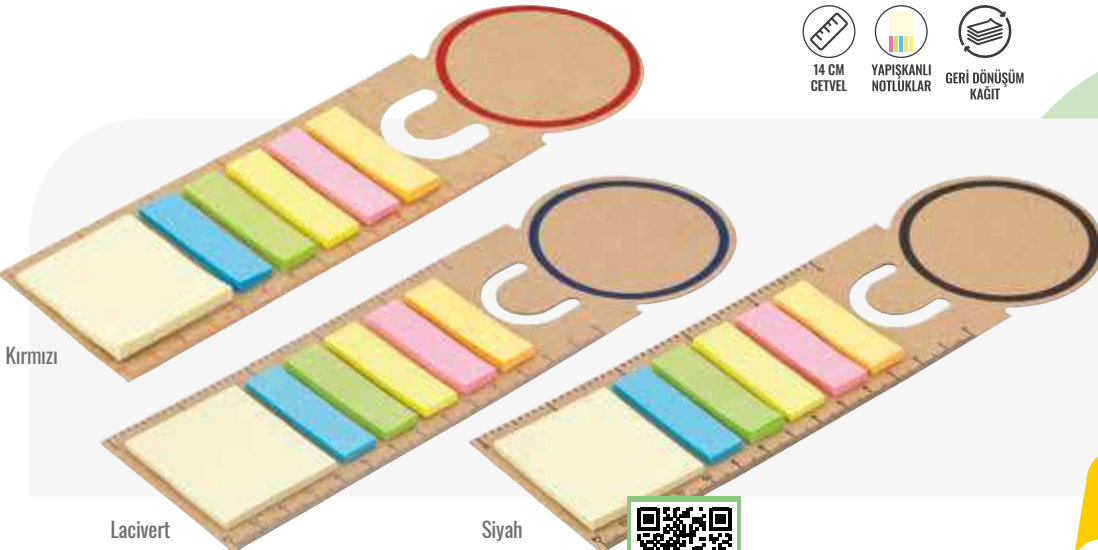

## GD-015

Kitap Ayracı

5,6 x 21 cm

Dijital Serigrafi

- 25 Yaprak
- 70 gram

₺16,90

BASKISIZ BİRİM FİYATI

Kırmızı