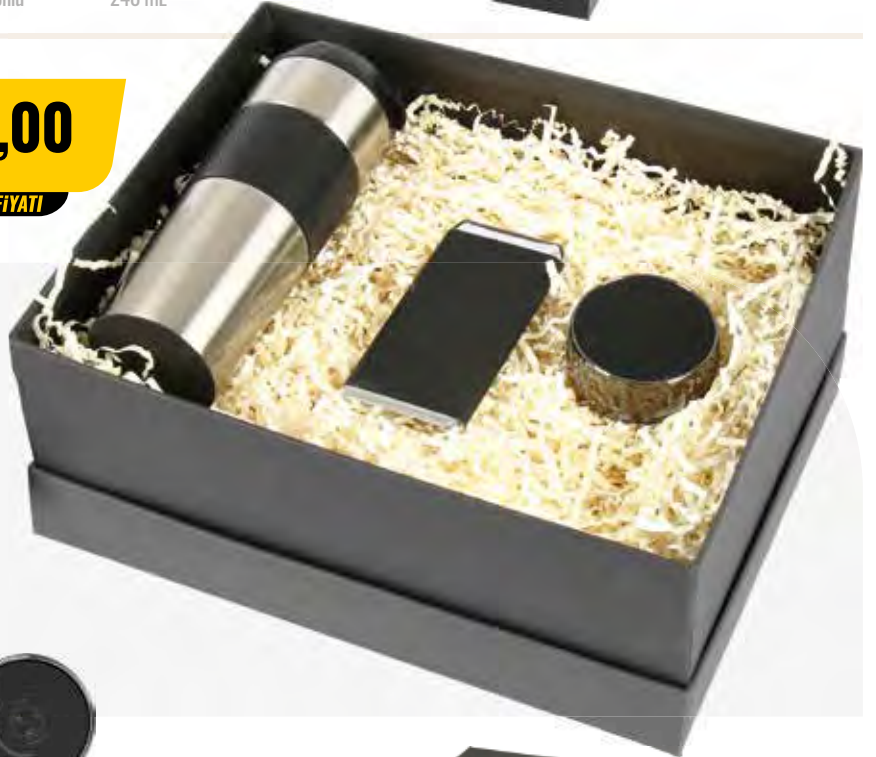

## DENİZLİ

35 x 29 x 14 cm

3554

Termos  
500 mL  
French Press

PWB-490

Powerbank  
5.000 mAh  
Işıklı Markalama

SPK-80

Speaker  
Titanyum  
AA