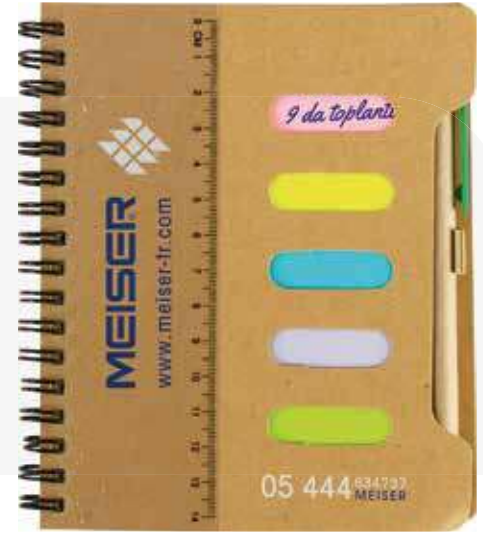

## GD-270

Spiralli Notluk

13 x 15 cm

₺78,00

BASKISIZ BİRİM FİYATI

- 70 Yaprak
- 75 gram krem
- Kalem aksesuarıdır.