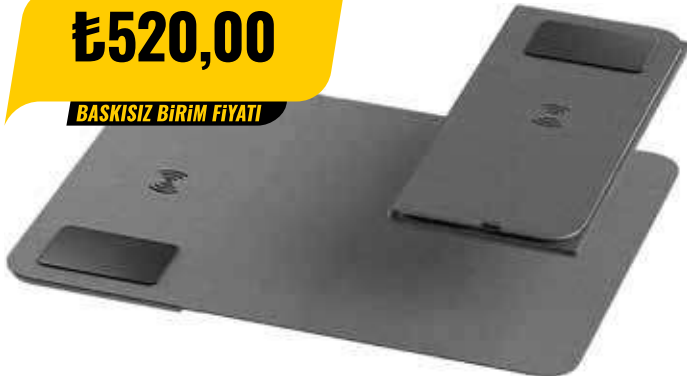

PWB-240

Tasarım:	Katlanabilir Stand
Materyal:	PU Deri
Uyumlu Cihazlar:	Tüm Wireless Cihazlar
Giriş:	USB-C
Baskı:	Lazer Kazıma Light-Up Logo
Kutu:	Siyah Hediye Kutusu

Not: Ürün dahilinde USB C şarj kablosu bulunmaktadır.

₺520,00

BASKISIZ BİRİM FİYATI