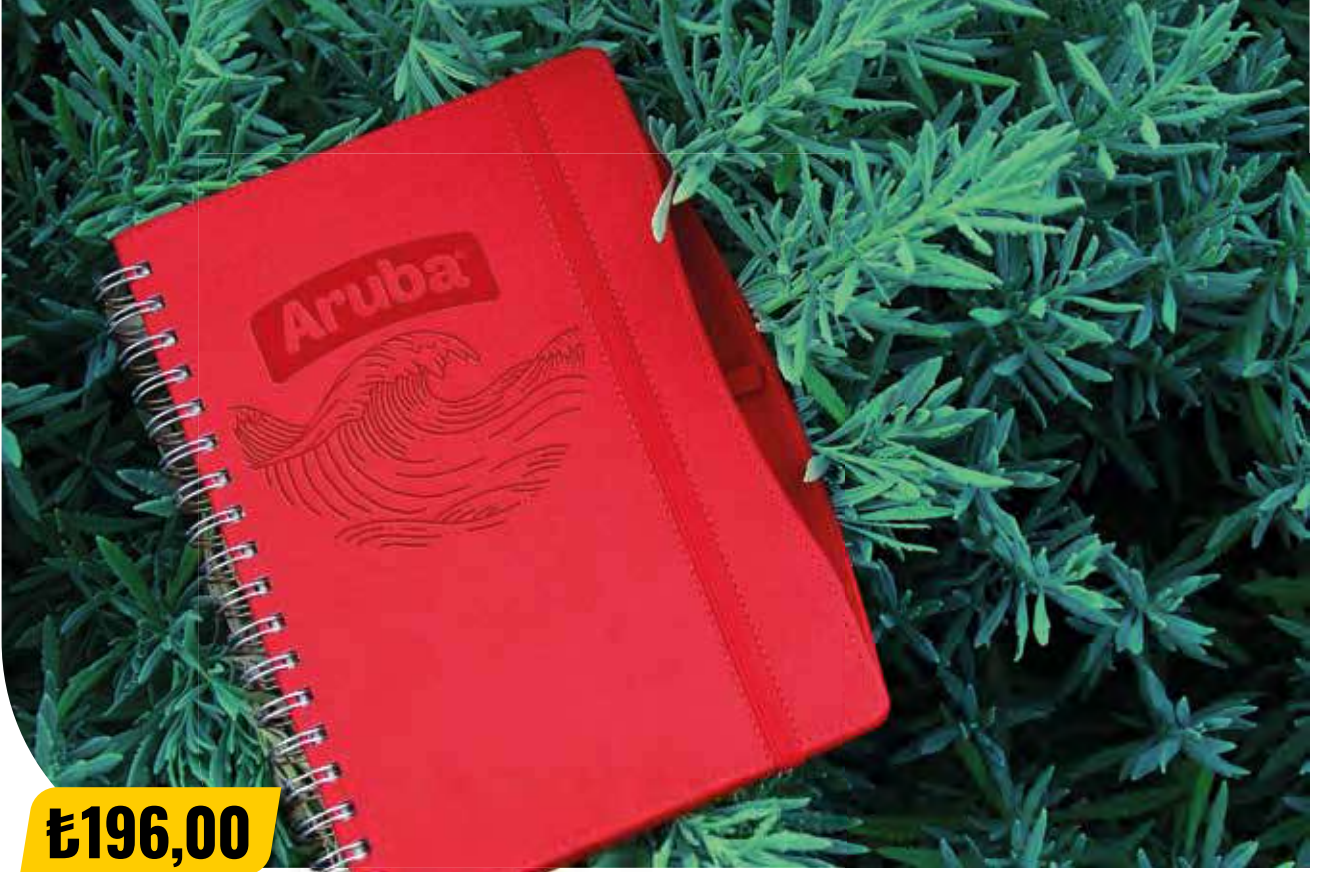

₺196,00

BASKISIZ BİRİM FİYATI

TERMO PU
SERT KAPAK

SPİRALLİ

KALEM
TUTUCU

MODA

Günlük Ajanda

17 x 24 cm

40 Adet

Gofre Dijital

- 336 sayfa
- 70 gram (Ivory) krem