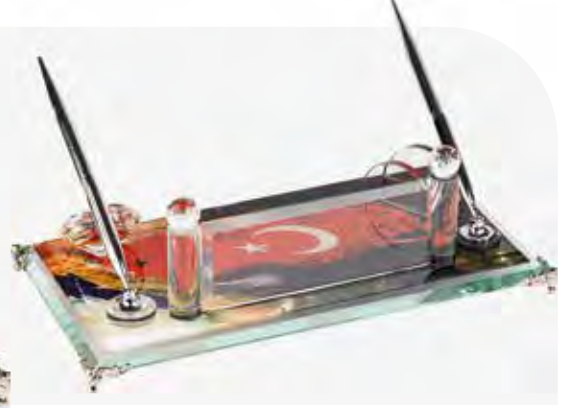

KM-10

16 x 30 cm
Baskı Alanı: 60 x 150 mm

₺940,00

BASKISIZ BİRİM FİYATI